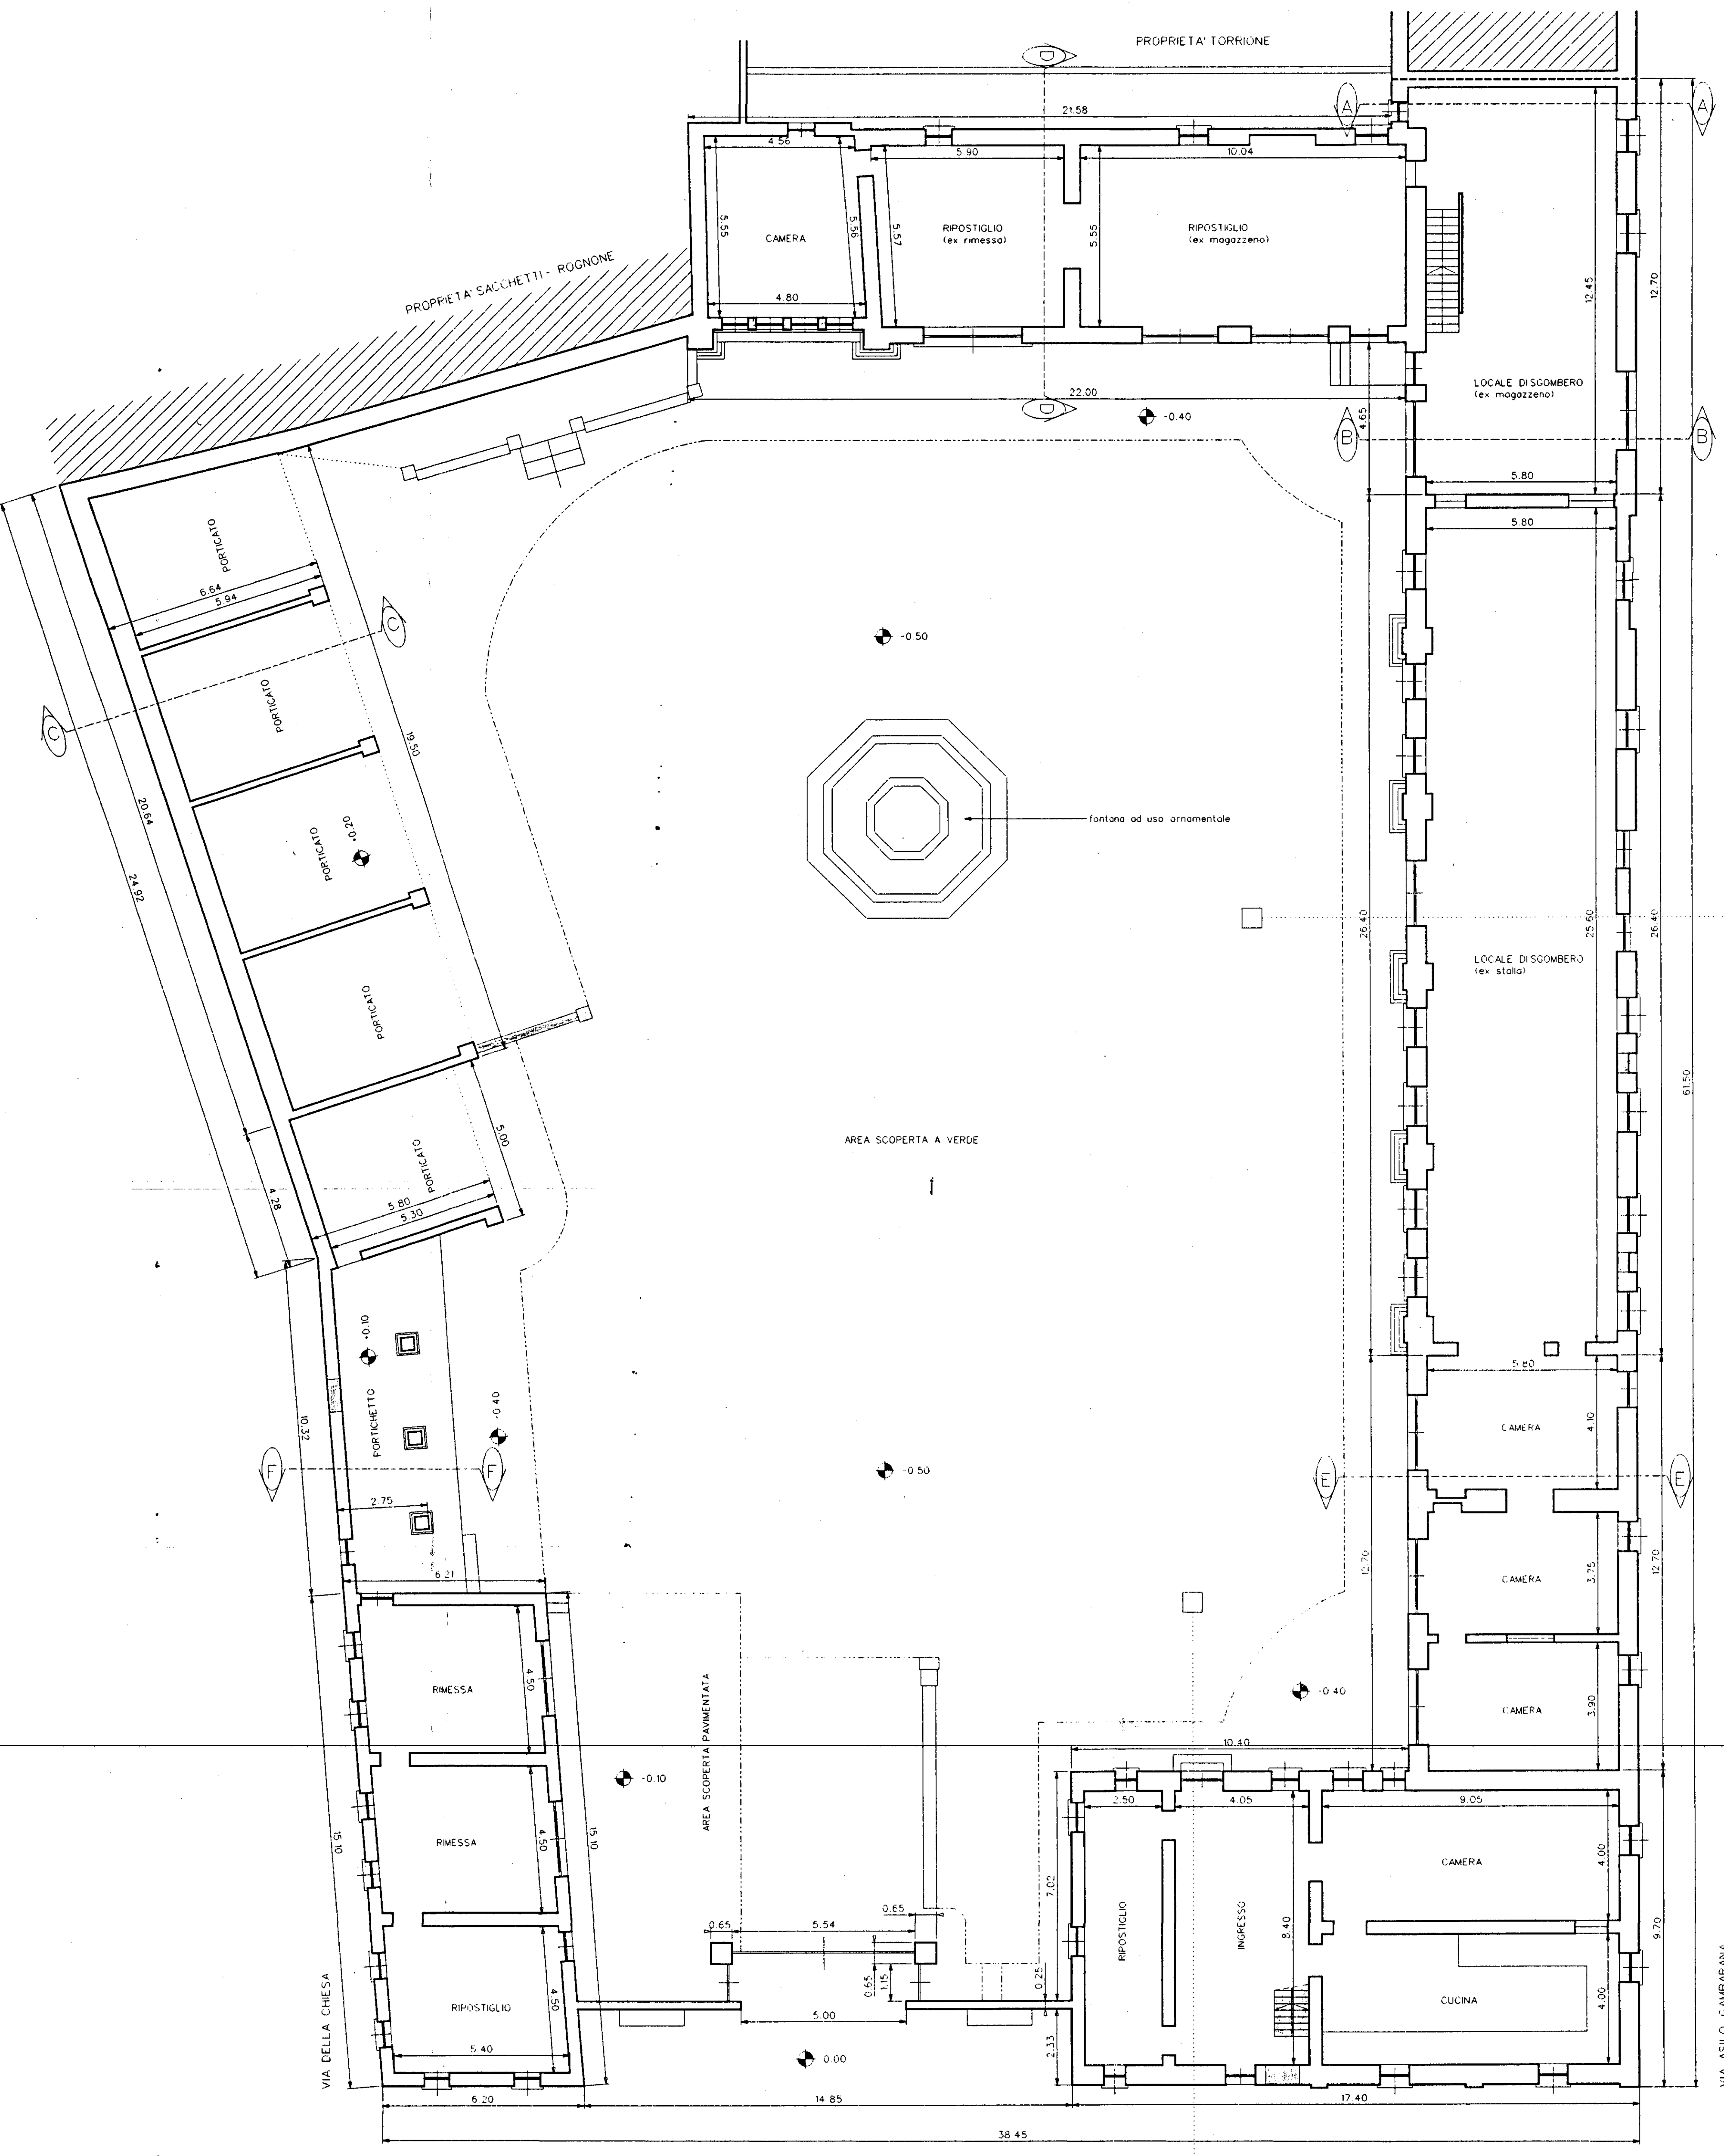

INTERGRAPH - MicroStation PC - T004088P40 - I007825P40

PIANTA PIANO TERRA

PIANTA PIANO PRIMO

-  ESISTENTE
-  DEMOLIZIONE
-  PROGETTO